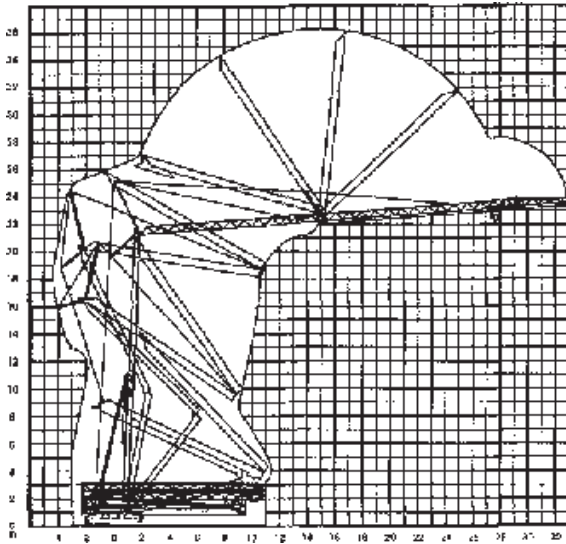

Dibujos y datos sin compromiso
Modificaciones reservadas sin preaviso

UTEDOC.REV.005 02_2004

CBR 32H-4

- montaggio oleodinamico integrale
- full hydraulic erection
- vollhydraulische Montage
- montage hydraulique intégral
- montaje hidraulico integral
- zincatura a caldo torre e braccio
- galvanized tower and jib
- Ausleger und Turm feuerverzinkt
- flèche et mât galvanisés
- torre y pluma cincadas en caliente
- trasportabile con zavorra di montaggio
- trailerable with erection ballast
- verfahrbar mit Montage-Ballast
- transportable avec lest de montage
- transportable con lastre de montaje

CBR 32H-4			🔧			🔧		
			m/min	kg	kW	m/min	kg	kW
Sollevamento Hoisting Heben Levage Elevaciòn		⬆️ ⬆️ ⬆️	8	2000	2.6	4	4000	2.6
			23	2000	8.8	11.5	4000	8.8
			46	1000	8.8	23	2000	8.8
Distribuzione • Trolleying Katzfahren • Distribution • Distribuciòn			18/42		3	18/42		3
Rotazione • Slewing • Schwenken Orientation • Orientaciòn			0.2 - 0.9 tr/min - U/min - rpm			4 daNm		
Montaggio • Erection • Montage • Montage • Montaje						2.2 kW		
Potenza elettrica necessaria • Power Requirements • Anschlusswert Puissance électrique nécessaire • Potencia electrica necesaria						20 kVA		
Rete elettrica • Mains Supply • Netzstrom • Réseau • Alimentacion						400 V - 50 Hz		
Zavorra • Ballast • Ballast • Lest • Lastre					19000 kg			
Peso gru • Crane weight • Konstruktionsgewicht Poids de la grue • Peso della grua					10000 kg			