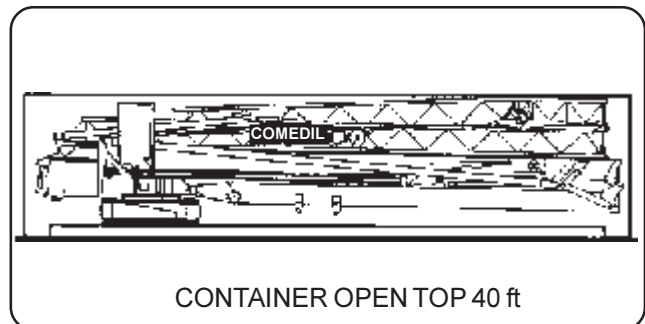

CBR 32H-4

- montaggio oleodinamico integrale
- full hydraulic erection
- vollhydraulische Montage
- montage hydraulique intégral
- montaje hidraulico integral
- zincatura a caldo torre e braccio
- galvanized tower and jib
- Ausleger und Turm feuerverzinkt
- flèche et mât galvanisés
- torre y pluma cincadas en caliente
- trasportabile con zavorra di montaggio
- trailerable with erection ballast
- verfahrbar mit Montage-Ballast
- transportable avec lest de montage
- transportable con lastre de montaje

CBR 32H-4			🔧			🔧		
			m/min	kg	kW	m/min	kg	kW
Sollevamento Hoisting Heben Levage Elevaciòn		⬆️ ⬆️ ⬆️	8	2000	2.6	4	4000	2.6
			23	2000	8.8	11.5	4000	8.8
			46	1000	8.8	23	2000	8.8
Distribuzione • Trolleying Katzfahren • Distribution • Distribuciòn			18/42		3	18/42		3
Rotazione • Slewing • Schwenken Orientation • Orientaciòn			0.2 - 0.9 tr/min - U/min - rpm			4 daNm		
Montaggio • Erection • Montage • Montage • Montaje						2.2 kW		
Potenza elettrica necessaria • Power Requirements • Anschlusswert Puissance électrique nécessaire • Potencia electrica necesaria						20 kVA		
Rete elettrica • Mains Supply • Netzstrom • Réseau • Alimentacion						400 V - 50 Hz		
Zavorra • Ballast • Ballast • Lest • Lastre					19000 kg			
Peso gru • Crane weight • Konstruktionsgewicht Poids de la grue • Peso della grua					10000 kg			

98/37CE - 2000/14/CE - 89/336 CEE
DIN 15018 H1-B3
DIN 15019/15020/4114

Gru Comedil s.r.l.

A Terex Company

Via S. Egidio 42/A, 33074 Fontanafredda (PN) - Italy
Tel. (+39) 0434 567 311 - Telefax (+39) 0434 998631

Internet e-mail: info@comedil.com

Internet home page: www.comedil.com

Divisione Automontanti

Via Alessandrina, 25 - 20095 Cusano Milanino (MI) - Italy
Tel. (+39) 02 613 16011 - Telefax (+39) 02 613 16034

Internet e-mail: info.CBR@comedil.com

www.terex-cranes.com