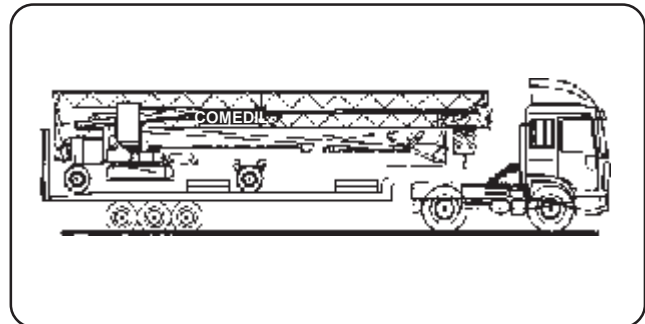

TEREX | COMEDIL

Gru a montaggio rapido

Self-erecting Crane • Grue à montage rapide
Schnellmontagekran • Grúa de montaje rapido

CBR 32H-4

THE **ULTIMATE CRANE**™

Dati illustrativi non impegnativi
Con riserva di modifica senza preavviso

Dibujos y datos sin compromiso
Modificaciones reservadas sin preaviso

UTEDOC.REV.005 02_2004

CBR 32H-4

- montaggio oleodinamico integrale
- full hydraulic erection
- vollhydraulische Montage
- montage hydraulique intégral
- montaje hidraulico integral
- zincatura a caldo torre e braccio
- galvanized tower and jib
- Ausleger und Turm feuerverzinkt
- flèche et mât galvanisés
- torre y pluma cincadas en caliente
- trasportabile con zavorra di montaggio
- trailerable with erection ballast
- verfahrbar mit Montage-Ballast
- transportable avec lest de montage
- transportable con lastre de montaje

CBR 32H-4			🔧			🔧		
			m/min	kg	kW	m/min	kg	kW
Sollevamento Hoisting Heben Levage Elevaciòn		⬆️ ⬆️ ⬆️	8	2000	2.6	4	4000	2.6
			23	2000	8.8	11.5	4000	8.8
			46	1000	8.8	23	2000	8.8
Distribuzione • Trolleying Katzfahren • Distribution • Distribuciòn			18/42		3	18/42		3
Rotazione • Slewing • Schwenken Orientation • Orientaciòn			0.2 - 0.9 tr/min - U/min - rpm			4 daNm		
Montaggio • Erection • Montage • Montage • Montaje						2.2 kW		
Potenza elettrica necessaria • Power Requirements • Anschlusswert Puissance électrique nécessaire • Potencia electrica necesaria						20 kVA		
Rete elettrica • Mains Supply • Netzstrom • Réseau • Alimentacion						400 V - 50 Hz		
Zavorra • Ballast • Ballast • Lest • Lastre					19000 kg			
Peso gru • Crane weight • Konstruktionsgewicht Poids de la grue • Peso della grua					10000 kg			