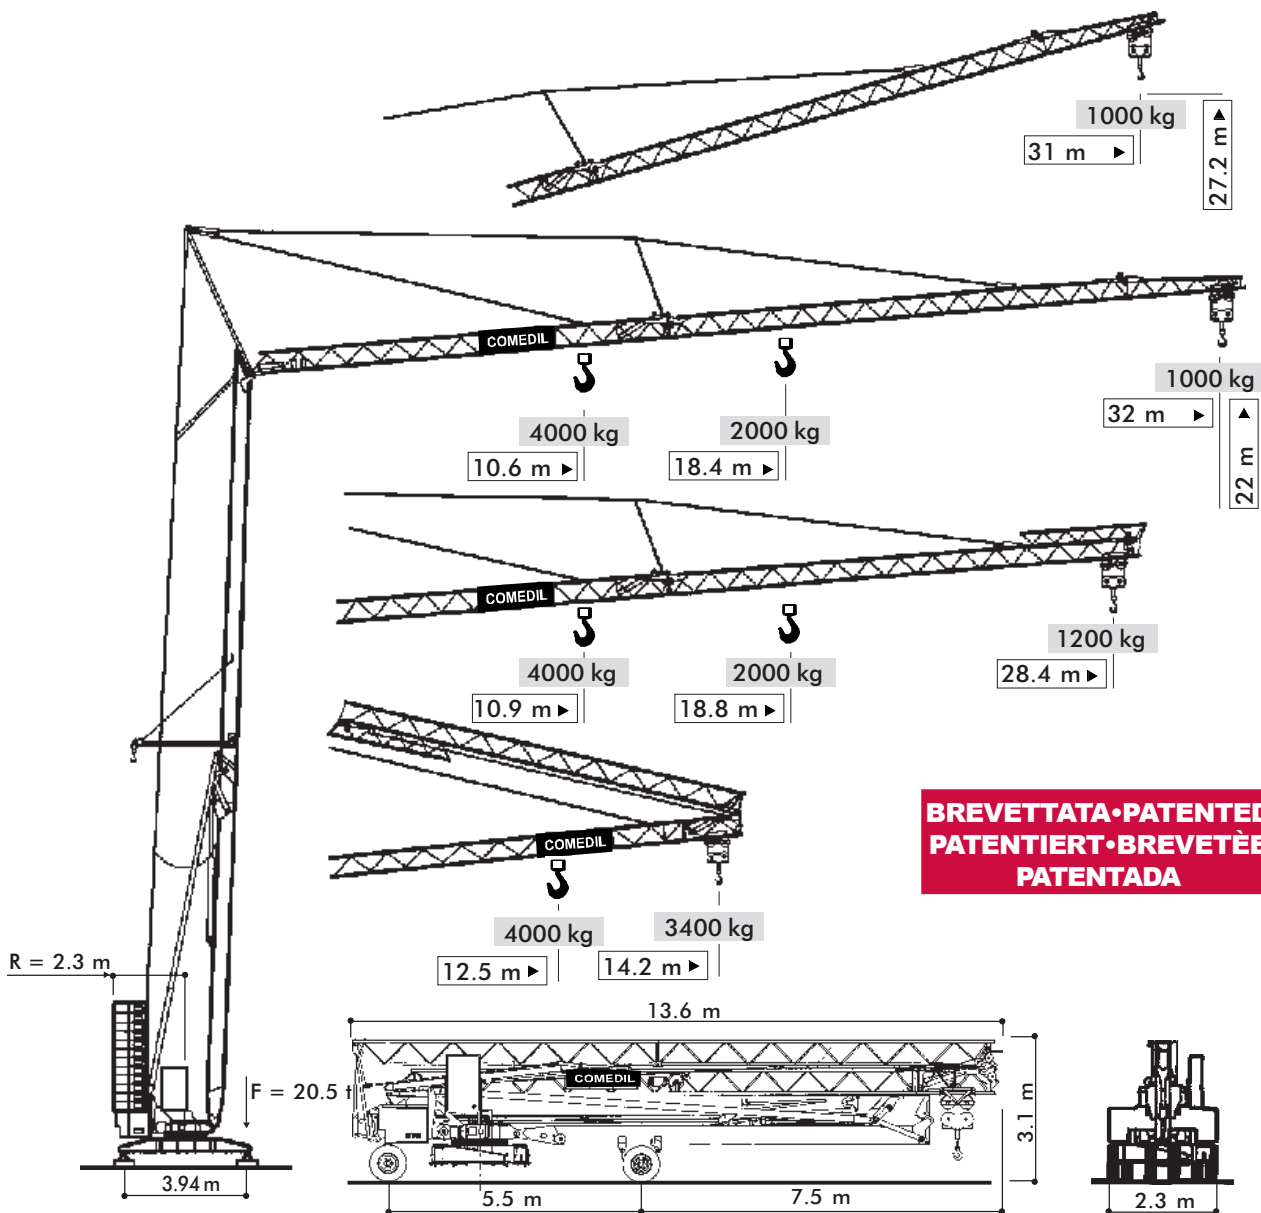

TEREX | COMEDIL

Gru a montaggio rapido

Self-erecting Crane • Grue à montage rapide
Schnellmontagekran • Grúa de montaje rapido

CBR 32H-4

THE **ULTIMATE CRANE**™

Dati illustrativi non impegnativi
Con riserva di modifica senza preavviso

Dibujos y datos sin compromiso
Modificaciones reservadas sin preaviso

UTEDOC.REV.005 02_2004

CBR 32H-4

- montaggio oleodinamico integrale
- full hydraulic erection
- vollhydraulische Montage
- montage hydraulique intégral
- montaje hidraulico integral
- zincatura a caldo torre e braccio
- galvanized tower and jib
- Ausleger und Turm feuerverzinkt
- flèche et mât galvanisés
- torre y pluma cincadas en caliente
- trasportabile con zavorra di montaggio
- trailerable with erection ballast
- verfahrbar mit Montage-Ballast
- transportable avec lest de montage
- transportable con lastre de montaje